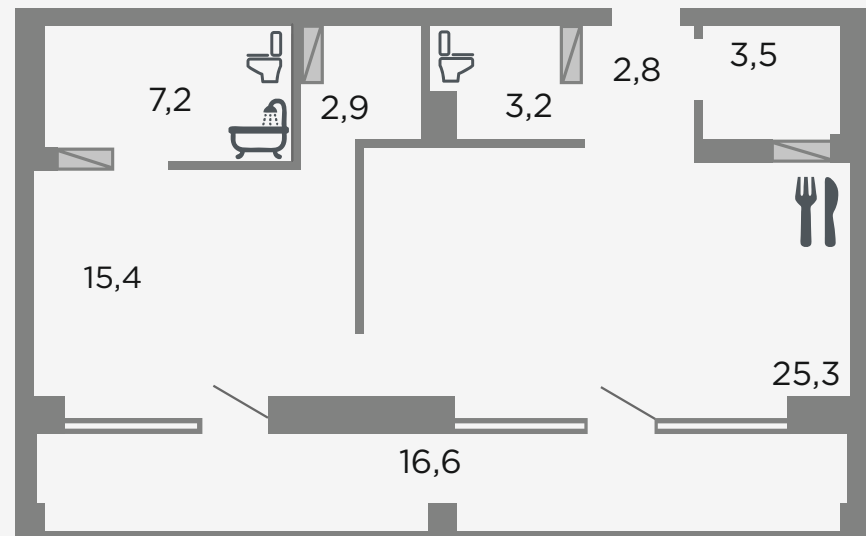

LOFT

ул. Симбирская

Р Ф У С Е

Г А С И М Е

ул. Рабоче-Крестьянская

F-LOFT

S-78,0 M²

M-LOFT

S-76,9 m²

e-LOFT

S-73,9 M²

A-LOFT

S-72,7 M²

G-LOFT

S-72,5 M²

P-LOFT

S-60,9 m²

U-LOFT

S-59,2 M²

C-LOFT

S-58,8 M²

E-LOFT

S-52,5 M²

S-LOFT