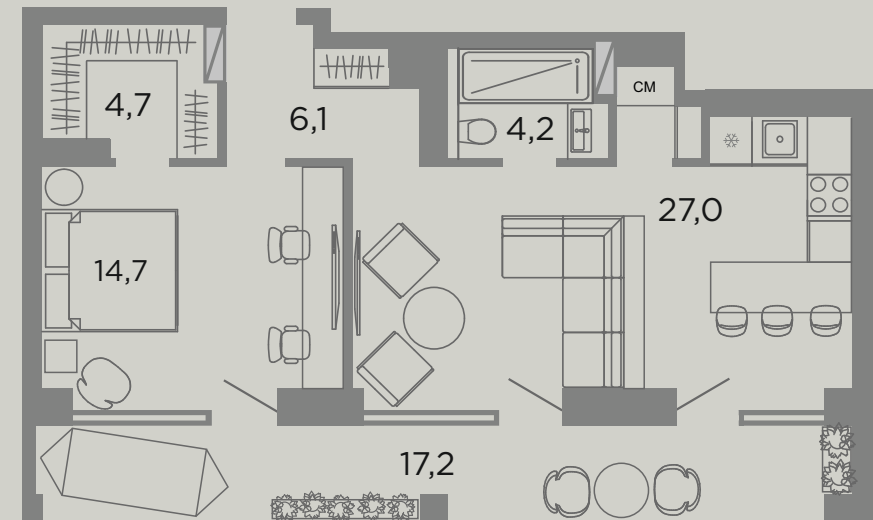

LOFT

ул. Симбирская

Р Ф У С Е

Г А С И М Е

ул. Рабоче-Крестьянская

F-LOFT

S-78,0 M²

M-LOFT

S-76,9 m²

e-LOFT

S-73,9 M²

A-LOFT

S-72,7 M²

G-LOFT

S-72,5 M²

P-LOFT

S-60,9 m²

U-LOFT

S-59,2 M²

C-LOFT

S-58,8 M²

E-LOFT

S-52,5 M²

S-LOFT