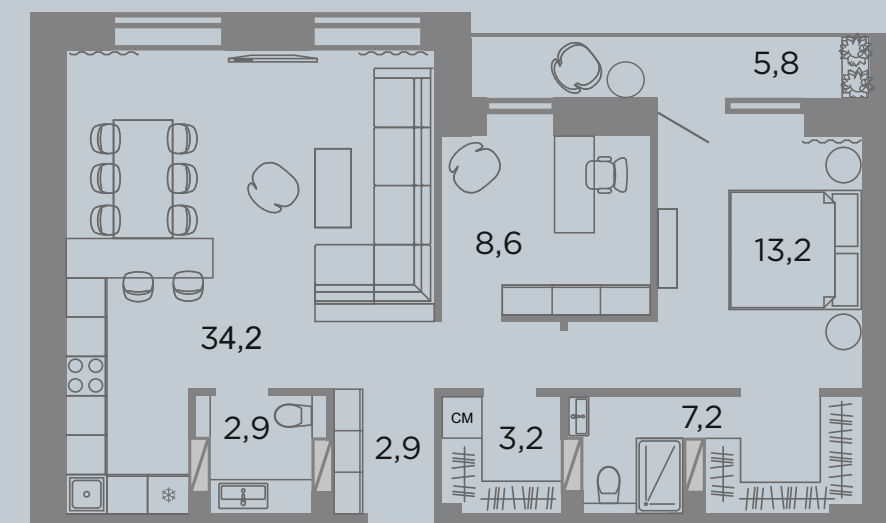

LOFT

ул. Симбирская

Р Ф У С Е

Г А С И М Е

ул. Рабоче-Крестьянская

F-LOFT

S-78,0 M²

M-LOFT

S-76,9 m²

e-LOFT

S-73,9 M²

A-LOFT

S-72,7 M²

G-LOFT

S-72,5 M²

P-LOFT

S-60,9 m²

U-LOFT

S-59,2 M²

C-LOFT

S-58,8 M²

E-LOFT

S-52,5 M²

S-LOFT