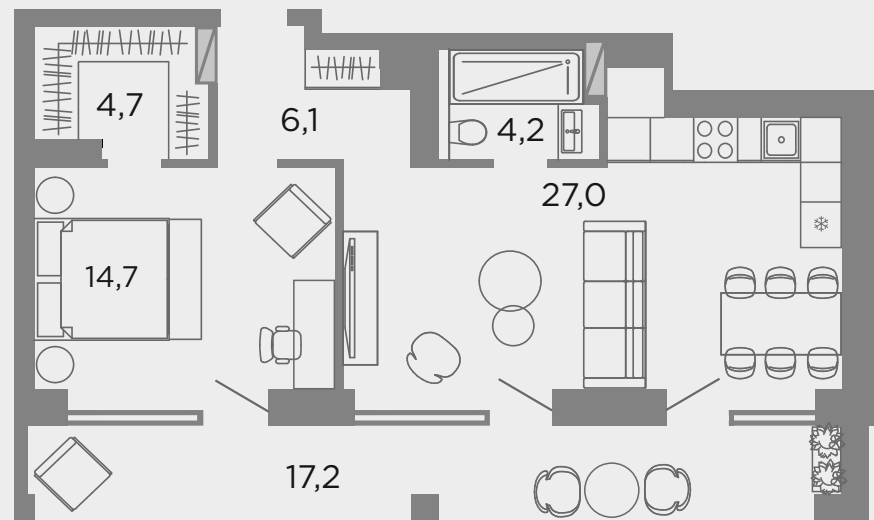

LOFT

ул. Симбирская

Р Ф У С Е

Г А С И М Е

ул. Рабоче-Крестьянская

F-LOFT

S-78,0 M²

M-LOFT

S-76,9 m²

e-LOFT

S-73,9 M²

A-LOFT

S-72,7 M²

G-LOFT

S-72,5 M²

P-LOFT

S-60,9 m²

U-LOFT

S-59,2 M²

C-LOFT

S-58,8 M²

E-LOFT

S-52,5 M²

S-LOFT