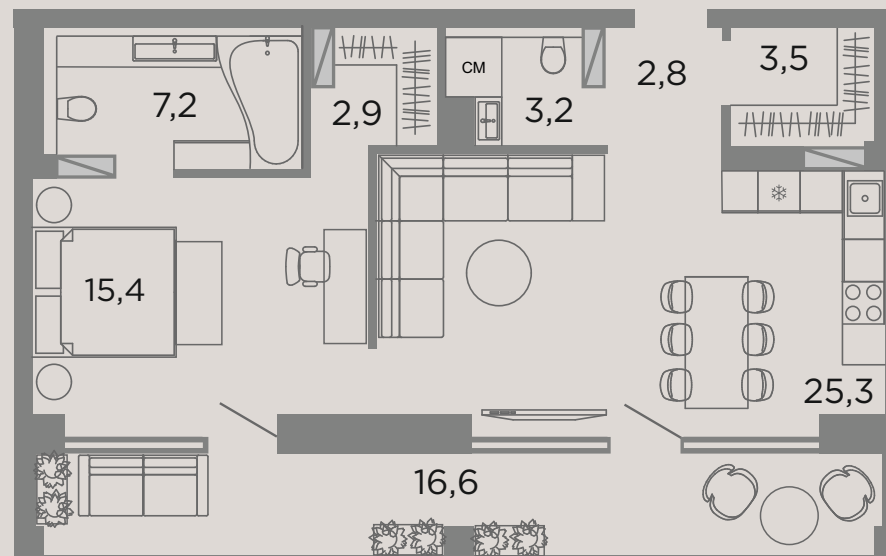

LOFT

ул. Симбирская

Р Ф У С Е

Г А С И М Е

ул. Рабоче-Крестьянская

F-LOFT

S-78,0 M²

M-LOFT

S-76,9 m²

e-LOFT

S-73,9 M²

A-LOFT

S-72,7 M²

G-LOFT

S-72,5 M²

P-LOFT

S-60,9 m²

U-LOFT

S-59,2 M²

C-LOFT

S-58,8 M²

E-LOFT

S-52,5 M²

S-LOFT