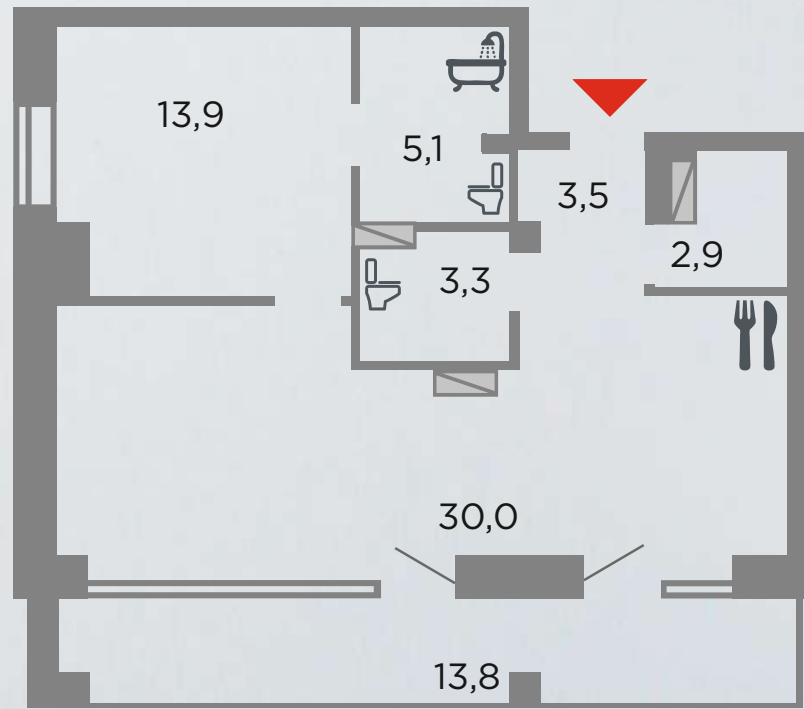

LOFT

ул. Симбирская

Р Ф У С Е

Г А С И М Е

ул. Рабоче-Крестьянская

F-LOFT

S-78,0 M²

M-LOFT

S-76,9 m²

e-LOFT

S-73,9 M²

A-LOFT

S-72,7 M²

G-LOFT

S-72,5 M²

P-LOFT

S-60,9 m²

U-LOFT

S-59,2 M²

C-LOFT

S-58,8 M²

E-LOFT

S-52,5 M²

S-LOFT