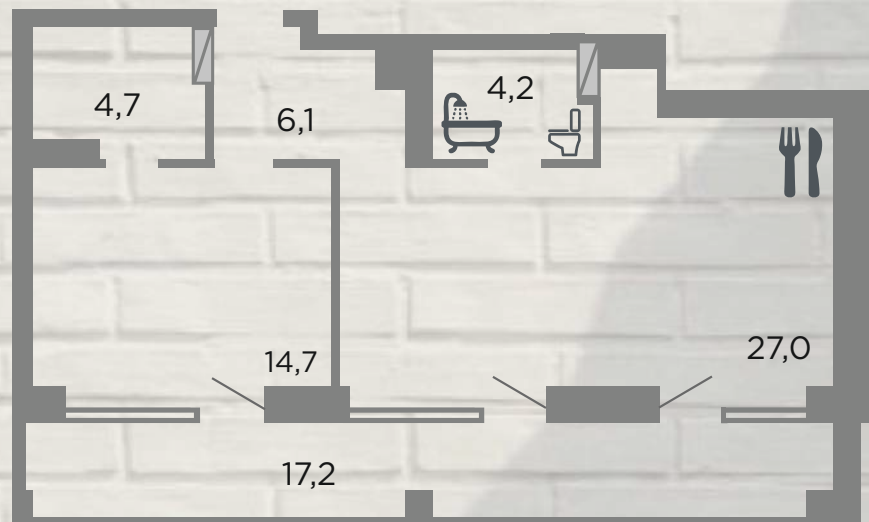

LOFT

ул. Симбирская

Р Ф У С Е

Г А С И М Е

ул. Рабоче-Крестьянская

F-LOFT

S-78,0 M²

M-LOFT

S-76,9 m²

e-LOFT

S-73,9 M²

A-LOFT

S-72,7 M²

G-LOFT

S-72,5 M²

P-LOFT

S-60,9 m²

U-LOFT

S-59,2 M²

C-LOFT

S-58,8 M²

E-LOFT

S-52,5 M²

S-LOFT